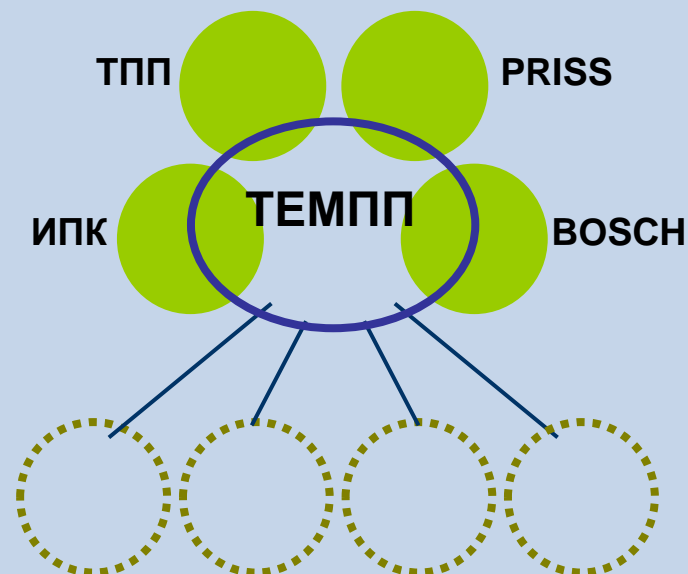

## ПАРТНЕРСТВО ТЕМПП СТРОЕНИЕ ПРОЕКТА

ядро партнерства составлено

- ❑ Ульяновской Торгово-промышленной палатой,
- ❑ региональным учреждением повышения квалификации (прежде всего, в части своей методической службы),
- ❑ PRISS-laboratory,
- ❑ ООО "Роберт Бош" (в части Службы обучения)

основано партнерство на  
взаимодополнительности  
функций основных партнеров

основные партнеры

потенциальные партнеры